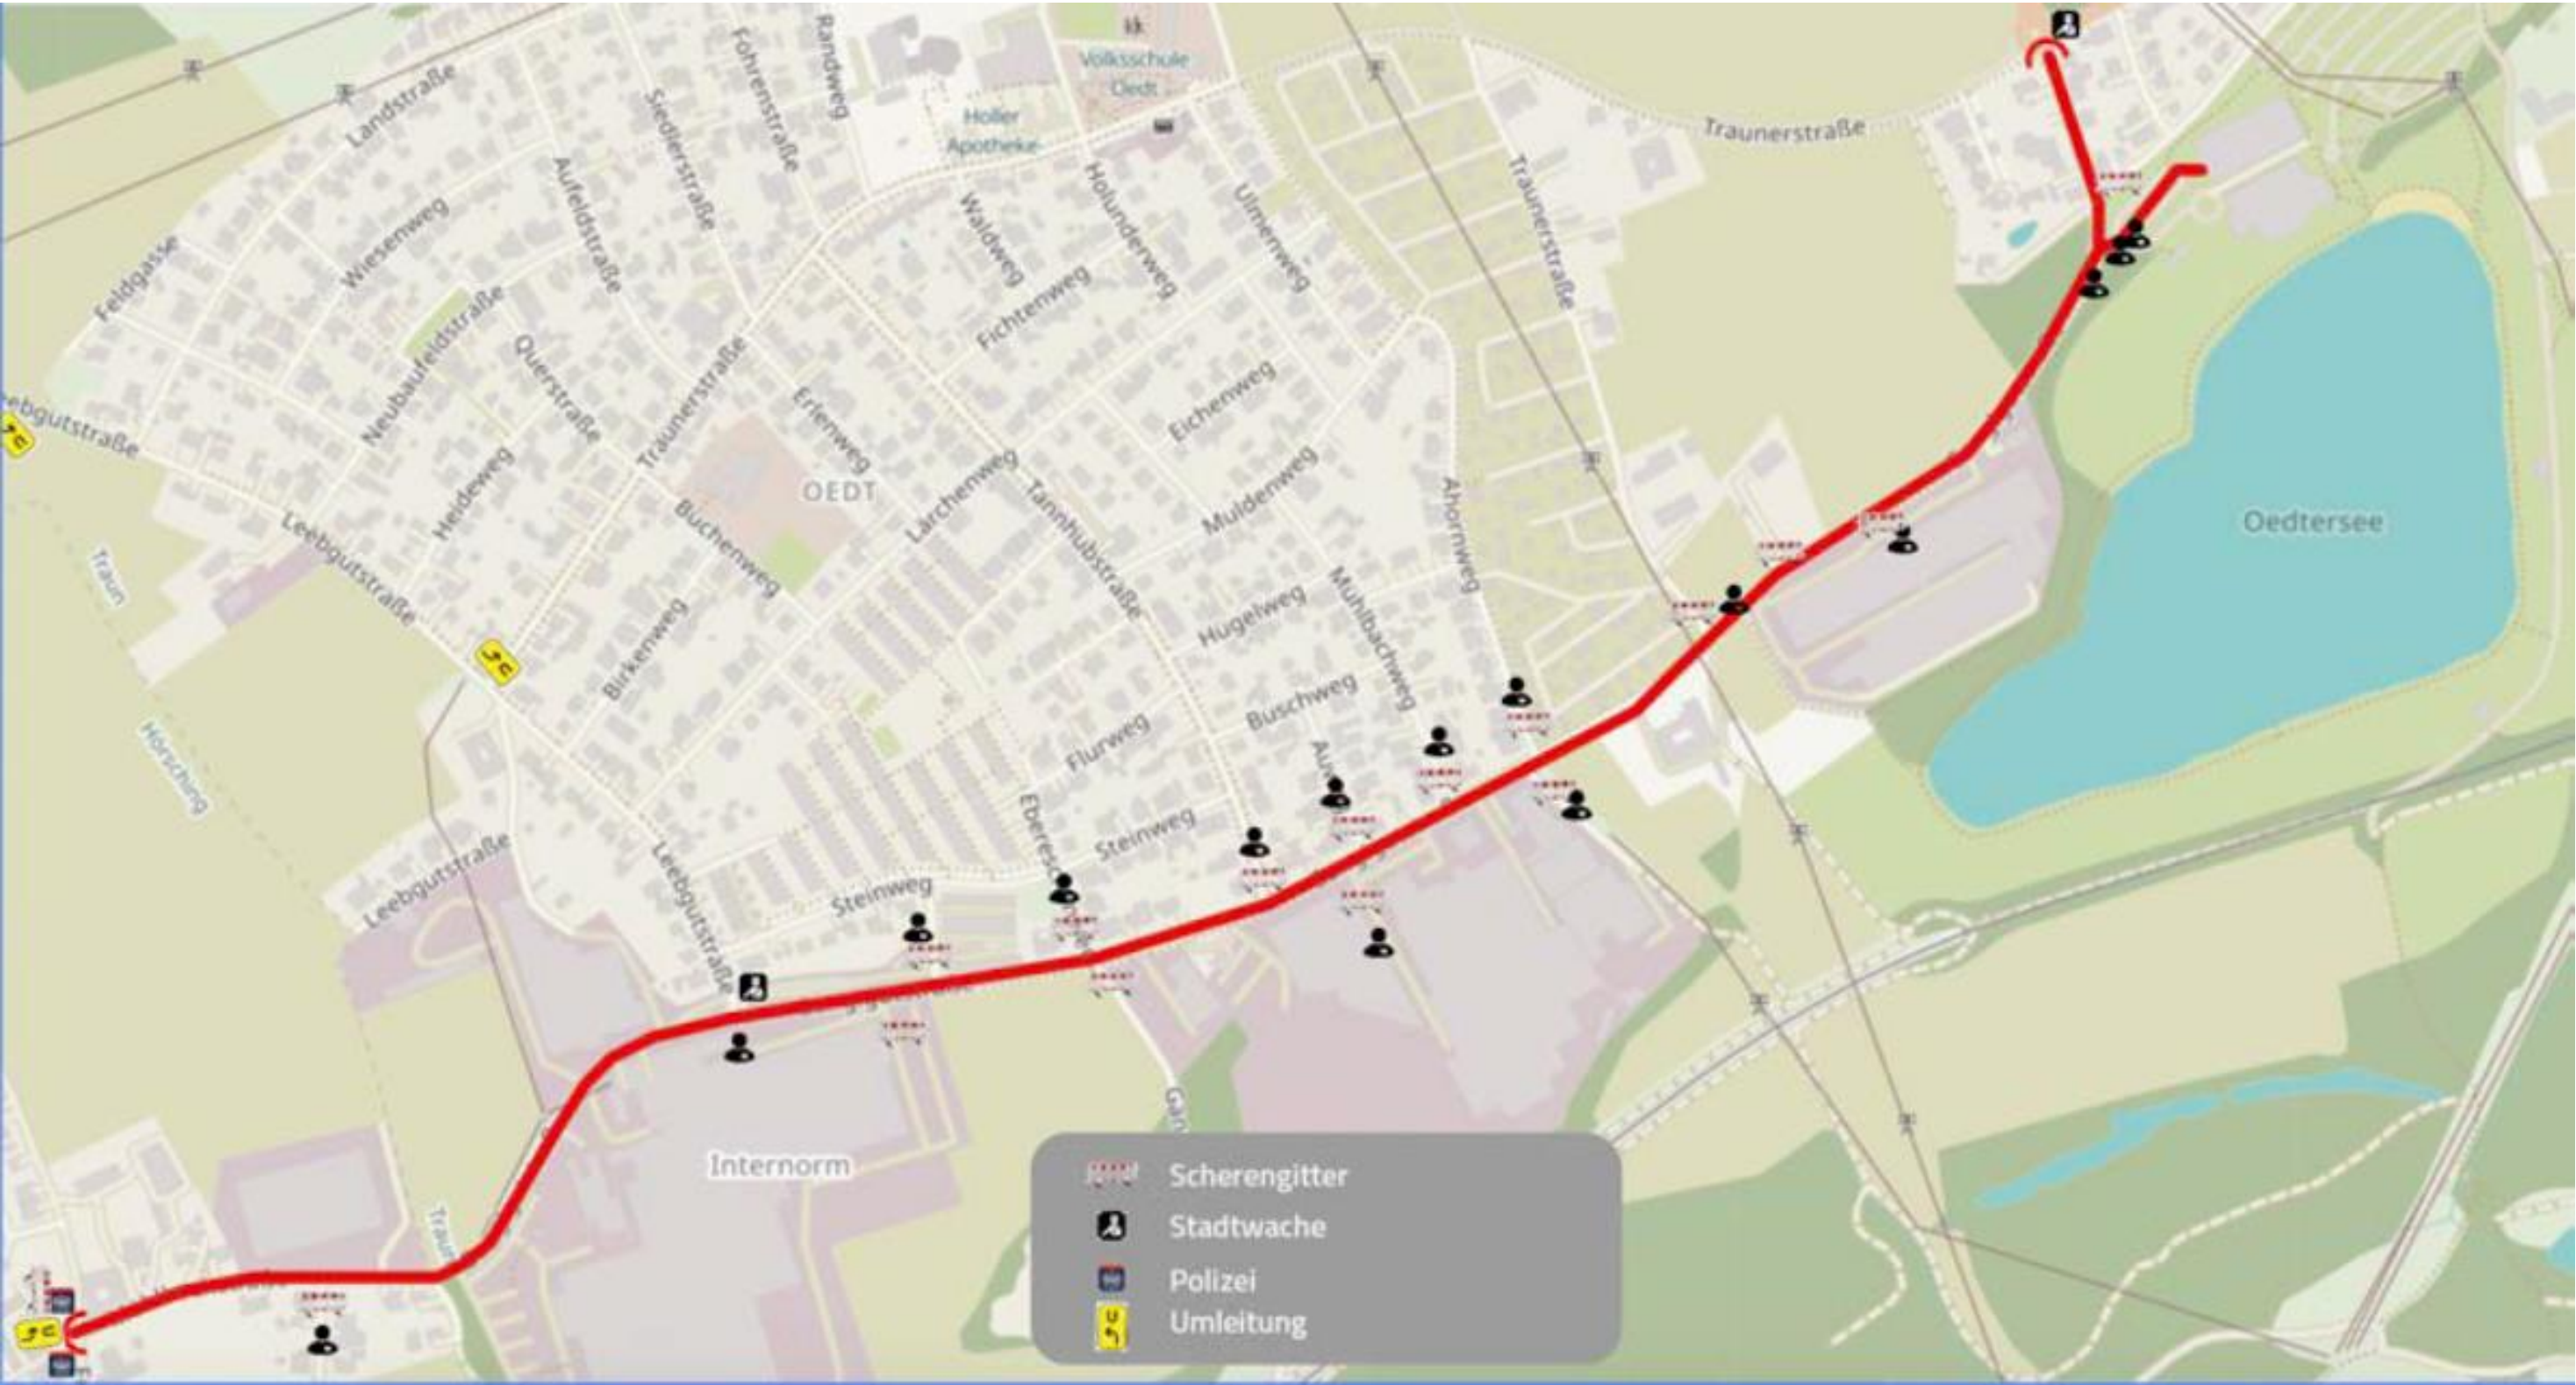

Radstrecke ALOHA Kids Traun

Parkplatzsperre Zielbereich

ellen: [DORIS](#), [BEV](#)

Halte- und Parkverbot sind bereits einen Tag vor Veranstaltungsbeginn (mit Datumzusatz) für den Parkplatz westlich der Eishalle, dieser ist abzuschranken/abzugrenzen und die Verkehrszeichen wiederholt aufzustellen.